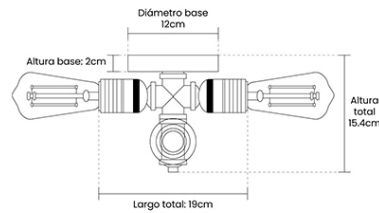

SKU: ZAFAC00

DESCRIPCIÓN DEL PRODUCTO

La lámpara de techo CROIX DE 4 LUCES presenta un diseño industrial de inspiración vintage, compuesto por cuatro brazos con portalámparas expuestos que crean una composición visual llamativa y funcional. Su estructura en aluminio y hierro con acabado en color negro aporta carácter y personalidad al espacio, convirtiéndola en un elemento decorativo protagonista.

CARACTERÍSTICAS

Aplicación:	Lámpara de semiplafón
Ambiente:	Interior
Color:	Negro
Acabado:	Mate
Material:	Aluminio/Hierro
Dimensiones:	19 x 19 x 15.4 cm
Corte:	N/A
IP:	20
IRC	80
Peso:	1.055Kg

Dimensiones empaque:	22 x 22 x 19 cm
Peso empaque:	1.325Kg

DATOS TÉCNICOS

Tipo de luminaria:	Foco tipo E26
Foco sugerido:	Foco LED E26 (ST64) - 6W Cantidad: 4
Potencia máx:	60W*4
Tensión:	120V
Frecuencia:	60Hz
Flujo Nominal:	1850lm
Temperatura de color:	Adaptable (depende del foco)
Ángulo de apertura:	Omnidireccional
Horas de vida:	30,000 hrs
Atenuable:	No
Driver:	N/A
Certificaciones	NOM