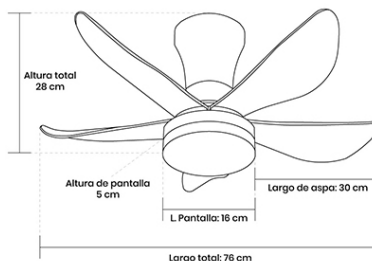

SKU: VEN-116-002

DESCRIPCIÓN DEL PRODUCTO

El ventilador de techo DELIGHT FLORIS combina motor de 30W y luz LED integrada de 24W para mantener tus espacios frescos e iluminados. Fabricado en aluminio y polipropileno en acabado negro mate, ofrece diseño moderno, ahorro energético y circulación de aire eficiente, ideal para interiores residenciales u oficinas.

CARACTERÍSTICAS

Aplicación: Ventilador de techo

Ambiente: Interior

Color: Negro

Acabado: Mate

Material: Aluminio/Polipropileno

Dimensiones: 76 x 76 x 28cm

Corte: N/A

IP: 20

IRC 80

Peso: 2.935Kg

Dimensiones empaque: 35 x 24 x 19 cm

Peso empaque: 3.480Kg

DATOS TÉCNICOS

Tipo de luminaria: LED Integrado

Foco sugerido: N/A