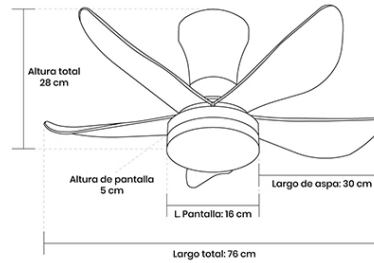

SKU: VEN-116-001

DESCRIPCIÓN DEL PRODUCTO

FLORIS 30W BL es un ventilador de techo con luz LED integrada que combina funcionalidad y eficiencia en un formato compacto y elegante. Su estructura blanca de aluminio y polipropileno proporciona durabilidad, mientras que sus aspas cortas optimizan la circulación del aire en espacios interiores reducidos.

CARACTERÍSTICAS

Aplicación: Ventilador de techo

Ambiente: Interior

Color: Blanco

Acabado: Mate

Material: Aluminio/Polipropileno

Dimensiones: 76 x 76 x 28cm

Corte: N/A

IP: 20

IRC: 80

Peso: 2.935Kg

Dimensiones empaque: 35 x 24 x 19 cm

Peso empaque: 3.480Kg

DATOS TÉCNICOS

Tipo de luminaria: LED Integrado

Foco sugerido: N/A