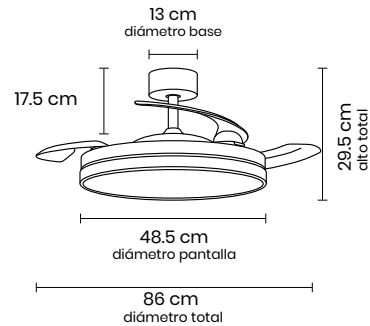

Ventilador TORBELLINO II negro

SKU: VEN-III-002

DESCRIPCIÓN DEL PRODUCTO

Este ventilador de techo en acabado elegante negro mate con aspas retráctiles es el equilibrio ideal entre una brisa refrescante y un diseño minimalista. Su amplio panel LED de tres temperaturas de color es acentuado por un sutil anillo lateral iluminado.

APLICACIONES

Es la pieza ideal para jerarquizar salas de estar modernas, comedores o recámaras principales de estilo moderno y minimalista. Su versatilidad le permite funcionar exclusivamente como una lámpara de diseño en interiores, activando su ventilación solo cuando el confort térmico lo requiere.

OBSERVACIONES

La mayor innovación de este ventilador son sus aspas retráctiles que, al apagarse, lo transforman en una luminaria plafón. Ofrece control total vía remoto para atenuar la luz, ajustar su temperatura, seis velocidades y programar el temporizador. Función verano/invierno.

CARACTERÍSTICAS

Aplicación: Ventilador de techo

Ambiente: Interior

Color: Negro

Acabado: Mate

Material: Aluminio/Polipropileno

Dimensiones: 86 x 86 x 29.5 cm

Corte: N/A

IP: 20

IRC 80

Peso: 3.900Kg

Dimensiones empaque: 50 x 50 x 16 cm

Peso empaque: 4.900Kg

DATOS TÉCNICOS

Tipo de luminaria: LED Integrado

Foco sugerido: N/A

Potencia máx: LED: 35W | Motor: 30W

Tensión: 127V

Frecuencia: 60Hz

Flujo Nominal: 2000lm

Temperatura de color: 3000K / 4000K / 6500K (CCT)

Ángulo de apertura: 220°

Horas de vida: 30,000 hrs

Atenuable: Si

Driver: Integrado

Certificaciones NOM