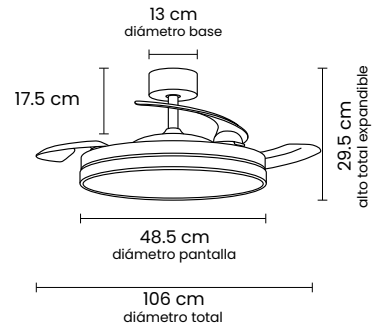

Ventilador TORBELLINO II negro

SKU: VEN-111-002

DESCRIPCIÓN DEL PRODUCTO

Este ventilador de techo en acabado elegante negro mate con aspas retráctiles es el equilibrio ideal entre una brisa refrescante y un diseño minimalista. Su amplio panel LED de tres temperaturas de color es acentuado por un sutil anillo lateral iluminado.

APLICACIONES

Es la pieza ideal para jerarquizar salas de estar modernas, comedores o recámaras principales de estilo moderno y minimalista. Su versatilidad le permite funcionar exclusivamente como una lámpara de diseño en interiores, activando su ventilación solo cuando el confort térmico lo requiere.

OBSERVACIONES

La mayor innovación de este ventilador son sus aspas retráctiles que, al apagarse, lo transforman en una luminaria plafón. Ofrece control total vía remoto para atenuar la luz, ajustar su temperatura, seis velocidades y programar el temporizador. Función verano/invierno.

CARACTERÍSTICAS

Aplicación:	Ventilador de techo
Ambiente:	Interior
Color:	Negro
Acabado:	Mate
Material:	Aluminio/Polipropileno
Dimensiones:	105 x 105 x 29.5 (expandible) cm
Corte:	N/A
IP:	20
IRC	80
Peso:	3.900Kg

Dimensiones empaque:	50 x 50 x 16 cm
Peso empaque:	4.900Kg

DATOS TÉCNICOS

Tipo de luminaria:	LED Integrado
Foco sugerido:	N/A
Potencia máx:	LED: 35W | Motor: 30W
Tensión:	127V
Frecuencia:	60Hz
Flujo Nominal:	2000lm
Temperatura de color:	3000K / 4000K / 6500K (CCT)
Ángulo de apertura:	220°
Horas de vida:	30,000 hrs
Atenuable:	Si
Driver:	Integrado
Certificaciones	NOM