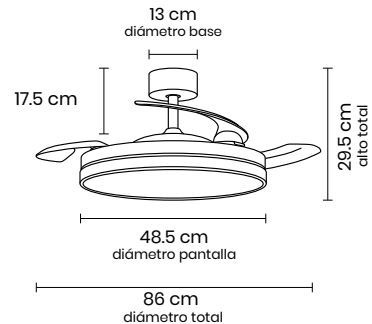

SKU: VEN-III-001

DESCRIPCIÓN DEL PRODUCTO

Este ventilador de techo en acabado blanco con aspas retráctiles es el equilibrio ideal entre una brisa refrescante y un diseño minimalista. Su amplio panel LED de tres temperaturas de color es acentuado por un sutil anillo lateral iluminado.

APLICACIONES

Es la pieza ideal para jerarquizar salas de estar modernas, comedores o recámaras principales de estilo moderno y minimalista. Su versatilidad le permite funcionar exclusivamente como una lámpara de diseño en interiores, activando su ventilación solo cuando el confort térmico lo requiere.

OBSERVACIONES

La mayor innovación de este ventilador son sus aspas retráctiles que, al apagarse, lo transforman en una luminaria plafón. Ofrece control total vía remoto para atenuar la luz, ajustar su temperatura, seis velocidades y programar el temporizador.

CARACTERÍSTICAS

Aplicación: Ventilador de techo

Ambiente: Interior

Color: Blanco

Acabado: Mate

Material: Aluminio/Polipropileno

Dimensiones: 86 x 86 x 29.5 cm

Corte: N/A

IP: 20

IRC 80

Peso: 3.900Kg

Dimensiones empaque: 50 x 50 x 16 cm

Peso empaque: 4.900Kg

DATOS TÉCNICOS

Tipo de luminaria: LED Integrado

Foco sugerido: N/A

Potencia máx: LED: 35W | Motor: 30W

Tensión: 127V

Frecuencia: 60Hz

Flujo Nominal: 2000lm

Temperatura de color: 3000K / 4000K / 6500K (CCT)

Ángulo de apertura: 220°

Horas de vida: 30,000 hrs

Atenuable: Si

Driver: Integrado

Certificaciones NOM