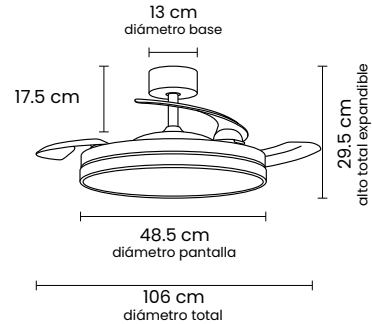

SKU: VEN-111-001

DESCRIPCIÓN DEL PRODUCTO

Este ventilador de techo en acabado blanco con aspas retráctiles es el equilibrio ideal entre una brisa refrescante y un diseño minimalista. Su amplio panel LED de tres temperaturas de color es acentuado por un sutil anillo lateral iluminado.

APLICACIONES

Es la pieza ideal para jerarquizar salas de estar modernas, comedores o recámaras principales de estilo moderno y minimalista. Su versatilidad le permite funcionar exclusivamente como una lámpara de diseño en interiores, activando su ventilación solo cuando el confort térmico lo requiere.

OBSERVACIONES

La mayor innovación de este ventilador son sus aspas retráctiles que, al apagarse, lo transforman en una luminaria plafón. Ofrece control total vía remoto para atenuar la luz, ajustar su temperatura, seis velocidades y programar el temporizador.

CARACTERÍSTICAS

Aplicación: Ventilador de techo

Ambiente: Interior

Color: Blanco

Acabado: Mate

Material: Aluminio/Polipropileno

Dimensiones: 105 x 105 x 29.5 (expandible) cm

Corte: N/A

IP: 20

IRC 80

Peso: 3.900Kg

Dimensiones empaque: 50 x 50 x 16 cm

Peso empaque: 4.900Kg

DATOS TÉCNICOS

Tipo de luminaria: LED Integrado

Foco sugerido: N/A

Potencia máx: LED: 35W | Motor: 30W

Tensión: 127V

Frecuencia: 60Hz

Flujo Nominal: 2000lm

Temperatura de color: 3000K / 4000K / 6500K (CCT)

Ángulo de apertura: 220°

Horas de vida: 30,000 hrs

Atenuable: Si

Driver: Integrado

Certificaciones NOM