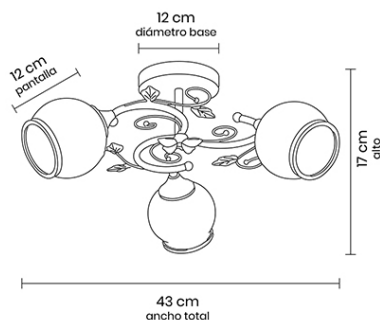

SKU: SPN-939/003

DESCRIPCIÓN DEL PRODUCTO

Lámpara de techo ADRIK, elegante de estilo contemporáneo, su cuerpo con diseño ornamental orgánico en acabado dorado y tres pantallas de vidrio crean una composición visual que transforma cualquier espacio.

APLICACIONES

Esta luminaria distribuye la luz de forma uniforme y suave, ideal para salas, comedores, recámaras o proyectos de interiorismo que buscan calidez. Pieza versátil que se integra tanto en ambientes clásicos como contemporáneos.

OBSERVACIONES

Compatible con focos E27, tres pantallas de vidrio opalino, cuerpo con acabado dorado.

CARACTERÍSTICAS

Aplicación:	Lámpara de semiplafón
Ambiente:	Interior
Color:	Dorado/Blanco
Acabado:	Brillante/Opalino
Material:	Aluminio/Cristal opalino
Dimensiones:	43 x 43 x 17 cm
Corte:	N/A
IP:	N/A
IRC	80
Peso:	0.900Kg

Dimensiones empaque:	33.5 x 33 x 15.5 cm
Peso empaque:	1.545Kg

DATOS TÉCNICOS

Tipo de luminaria:	Foco tipo E27
Foco sugerido:	Foco LED E27 - 10W | Cantidad: 3
Potencia máx:	60W*3
Tensión:	127V
Frecuencia:	60Hz
Flujo Nominal:	2200lm
Temperatura de color:	Adaptable (depende del foco)
Ángulo de apertura:	220°
Horas de vida:	30,000 hrs
Atenuable:	No
Driver:	N/A
Certificaciones	NOM