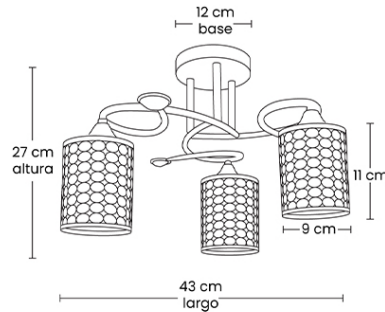

## DESCRIPCIÓN DEL PRODUCTO

Eleva la elegancia de tus espacios con el semiplafón Kalish 003. Su estructura de metal cromo brillante presenta delicados brazos curvos que sostienen tres pantallas cilíndricas adornadas con cristal cortado. Al encenderse, la luz se refracta a través de sus facetas, proyectando hermosos destellos que enriquecen la atmósfera con un toque de lujo y sofisticación.

## CARACTERÍSTICAS

<b>Aplicación:</b>	Lámpara de semiplafón
<b>Ambiente:</b>	Interior
<b>Color:</b>	Cromo
<b>Acabado:</b>	Brillante
<b>Material:</b>	Metal/Cristal cortado
<b>Dimensiones:</b>	43 x 43 x 27 cm
<b>Corte:</b>	N/A
<b>IP:</b>	20
<b>IRC</b>	N/A
<b>Peso:</b>	1.310 Kg

<b>Dimensiones empaque:</b>	41 x 38 x 15 cm
<b>Peso empaque:</b>	2.040 Kg