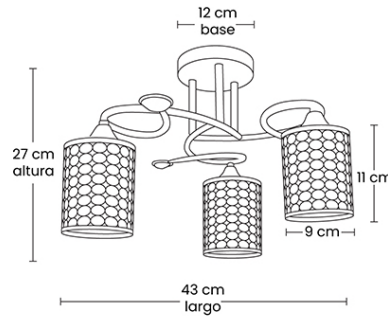

Lámpara de techo KALISH 003 DORADO

SKU: SPN-865-003FG

DESCRIPCIÓN DEL PRODUCTO

Eleva la elegancia de tus espacios con el semiplafón Kalish 003. Su estructura de metal dorado brillante presenta delicados brazos curvos que sostienen tres pantallas cilíndricas adornadas con cristal cortado. Al encenderse, la luz se refracta a través de sus facetas, proyectando hermosos destellos que enriquecen la atmósfera con un toque de lujo y sofisticación.

CARACTERÍSTICAS

Aplicación:	Lámpara de semiplafón
Ambiente:	Interior
Color:	Dorado
Acabado:	Brillante
Material:	Metal/Cristal cortado
Dimensiones:	43 x 43 x 27 cm
Corte:	N/A
IP:	20
IRC	N/A
Peso:	1.310 Kg

Dimensiones empaque:	41 x 38 x 15 cm
Peso empaque:	2.040 Kg

DATOS TÉCNICOS

Tipo de luminaria:	Foco tipo E27
Foco sugerido:	Foco LED E27 - 7W Cantidad: 3
Potencia máx:	60W*3
Tensión:	127V
Frecuencia:	60Hz
Flujo Nominal:	N/A
Temperatura de color:	Adaptable (depende del foco)
Ángulo de apertura:	Omnidireccional
Horas de vida:	N/A
Atenuable:	NO
Driver:	N/A
Certificaciones	NOM