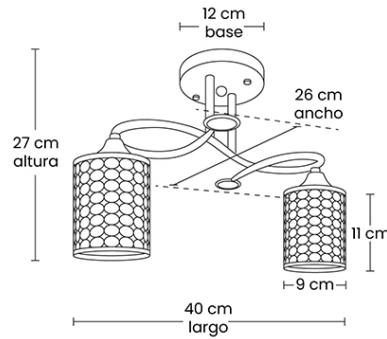

SKU: SPN-865/002

DESCRIPCIÓN DEL PRODUCTO

Eleva la elegancia de tus espacios con el semiplafón Kalish 002. Su estructura de metal cromo brillante presenta delicados brazos curvos que sostienen dos pantallas cilíndricas adornadas con cristal cortado. Al encenderse, la luz se refracta a través de sus facetas, proyectando hermosos destellos que enriquecen la atmósfera con un toque de lujo y sofisticación.

CARACTERÍSTICAS

Aplicación:	Lámpara de semiplafón
Ambiente:	Interior
Color:	Cromo
Acabado:	Brillante
Material:	Metal/Cristal cortado
Dimensiones:	40 x 26 x 27 cm
Corte:	N/A
IP:	20
IRC	80
Peso:	0.895Kg

Dimensiones empaque:	35 x 20 x 16 cm
Peso empaque:	1.300Kg

DATOS TÉCNICOS

Tipo de luminaria:	Foco tipo E27
Foco sugerido:	Foco LED E27 - 7W Cantidad: 2
Potencia máx:	60W*2
Tensión:	127V
Frecuencia:	60Hz
Flujo Nominal:	270lm
Temperatura de color:	Adaptable (depende del foco)
Ángulo de apertura:	Omnidireccional
Horas de vida:	30,000 hrs
Atenuable:	No
Driver:	N/A
Certificaciones	NOM