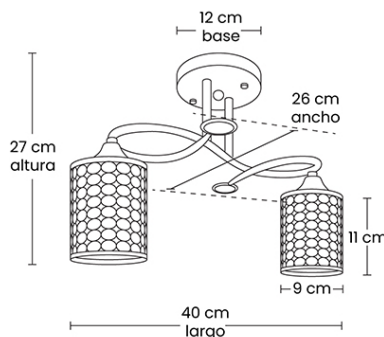

Lámpara de techo KALISH 002 DORADO

SKU: SPN-865/002FG

DESCRIPCIÓN DEL PRODUCTO

Eleva la elegancia de tus espacios con el semiplafón Kalish 002. Su estructura de metal dorado brillante presenta delicados brazos curvos que sostienen dos pantallas cilíndricas adornadas con cristal cortado. Al encenderse, la luz se refracta a través de sus facetas, proyectando hermosos destellos que enriquecen la atmósfera con un toque de lujo y sofisticación.

CARACTERÍSTICAS

Aplicación: Lámpara de semiplafón

Ambiente: Interior

Color: Dorado

Acabado: Brillante

Material: Metal/Cristal cortado

Dimensiones: 40 x 26 x 27 cm

Corte: N/A

IP: 20

IRC 80

Peso: 0.895Kg

Dimensiones empaque: 35 x 20 x 16 cm

Peso empaque: 1.300Kg

DATOS TÉCNICOS

Tipo de luminaria: Foco tipo E27

Foco sugerido: Foco LED E27 - 7W | Cantidad: 2