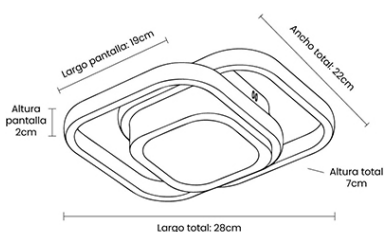

SKU: SPN-855-060

DESCRIPCIÓN DEL PRODUCTO

La lámpara de techo FANTASY II 060 destaca por su diseño moderno de figuras geométricas cuadradas superpuestas, que aportan una estética contemporánea y sofisticada a cualquier espacio interior. Incorpora LED integrado con tecnología 3CCT, permitiendo seleccionar entre luz cálida, neutra o fría según el ambiente deseado. Su acabado en color negro y sus líneas definidas refuerzan su carácter elegante, convirtiéndola en una pieza decorativa con fuerte impacto estético.

CARACTERÍSTICAS

Aplicación: Lámpara de semiplafón

Ambiente: Interior

Color: Negro

Acabado: Mate

Material: Aluminio/Silicona

Dimensiones: 28 x 22 x 7 cm

Corte: N/A

IP: 20

IRC: 80

Peso: 0.475Kg

Dimensiones empaque: 24 x 24 x 7 cm

Peso empaque: 0.680Kg

DATOS TÉCNICOS

Tipo de luminaria: LED Integrado

Foco sugerido: N/A