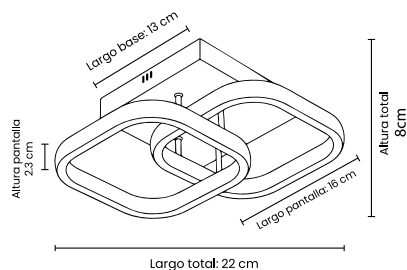

SKU: SPN-855-040

DESCRIPCIÓN DEL PRODUCTO

La lámpara de techo FANTASY II 040 destaca por su diseño moderno de anillos cuadrados flotantes y su estética minimalista, ideal para interiores contemporáneos. Incorpora LED integrado con tecnología 3CCT, que permite seleccionar entre luz cálida, neutra o fría según el ambiente deseado. Su acabado en color negro y líneas limpias aportan un carácter elegante y actual, mientras que su tamaño compacto la convierte en una solución funcional y decorativa.

CARACTERÍSTICAS

Aplicación: Lámpara de semiplafón

Ambiente: Interior

Color: Negro

Acabado: Mate

Material: Aluminio/Silicona

Dimensiones: 22 x 22 x 8 cm

Corte: N/A

IP: 20

IRC 80

Peso: 0.415Kg

Dimensiones empaque: 25 x 24 x 10 cm

Peso empaque: 0.555Kg

DATOS TÉCNICOS

Tipo de luminaria: LED Integrado

Foco sugerido: N/A