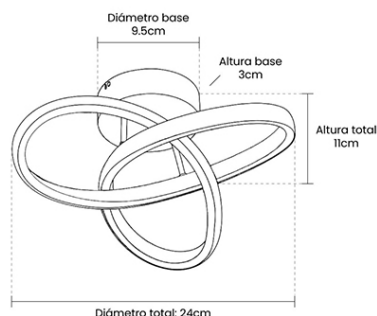

SKU: SPN-855-002

DESCRIPCIÓN DEL PRODUCTO

La lámpara de techo FANTASY II 002 destaca por su diseño moderno de líneas curvas entrelazadas, que crean una composición dinámica y elegante en el techo. Su estética minimalista la hace ideal para interiores contemporáneos. Incorpora LED integrado con tecnología 3CCT, permitiendo elegir entre luz cálida, neutra o fría según el ambiente, con un acabado en color negro que refuerza su estilo sofisticado.

APLICACIONES

Gracias a su tamaño compacto y diseño visualmente ligero, es ideal para recámaras, estudios, salas y comedores de tamaño compacto a mediano, así como para departamentos modernos. Es perfecta para espacios donde se busca una iluminación decorativa eficiente sin sobrecargar visualmente el entorno.

OBSERVACIONES

Incluye control remoto para regular la intensidad y la temperatura de color. Además, es compatible con aplicación móvil y sistemas de control inteligente como Alexa, Google Assistant y otros asistentes de voz, facilitando su integración en hogares inteligentes y mejorando la experiencia de uso.

CARACTERÍSTICAS

Aplicación: Lámpara de semiplafón

Ambiente: Interior

Color: Negro

Acabado: Mate

Material: Aluminio/Silicona

Dimensiones: 24 x 24 x 11 cm

Corte: N/A

IP: 20

IRC 80

Peso: 0.320Kg

Dimensiones empaque: 27 x 27 x 12 cm

Peso empaque: 0.595Kg

DATOS TÉCNICOS

Tipo de luminaria: LED Integrado

Foco sugerido: N/A

Potencia máx: 26W

Tensión: 127V

Frecuencia: 60Hz

Flujo Nominal: 1800lm

Temperatura de color: 3000K / 4000K / 6500K (CCT)

Ángulo de apertura: 220°

Horas de vida: 30,000 hrs

Atenuable: Si

Driver: Integrado

Certificaciones NOM