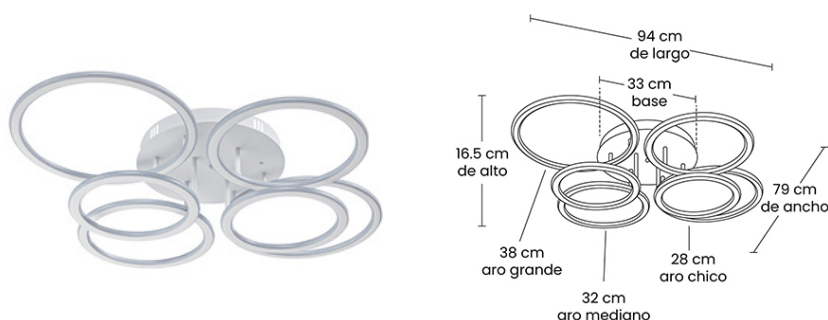

SKU: SPN-853/060

DESCRIPCIÓN DEL PRODUCTO

Dale una dimensión escultórica y moderna a tus techos con el semiplafón Fantasy 060. Su impresionante diseño de 6 aros en acabado blanco mate actúa como una pieza de arte contemporáneo. Destaca por su sistema pre-armado que facilita enormemente la instalación y por su innovadora iluminación dual, ofreciendo un altísimo rendimiento lumínico para bañar tus espacios con luz y vanguardia.

OBSERVACIONES

De instalación rápida y sencilla. Su control remoto permite crear escenarios lumínicos únicos: controla de manera independiente el interior de los aros (luz cálida) y el exterior (luz fría), logrando combinaciones y efectos visuales espectaculares con su tecnología CCT.

CARACTERÍSTICAS

Aplicación:	Lámpara de semiplafón
Ambiente:	Interior
Color:	Blanco
Acabado:	Mate
Material:	Aluminio/Polímero
Dimensiones:	94 x 79 x 16.5 cm
Corte:	N/A
IP:	20
IRC	80
Peso:	3.335Kg

Dimensiones empaque:	40 x 40 x 14 cm
Peso empaque:	4.030Kg

DATOS TÉCNICOS

Tipo de luminaria:	LED integrado
Foco sugerido:	N/A
Potencia máx:	230W
Tensión:	127V
Frecuencia:	60Hz
Flujo Nominal:	6000lm
Temperatura de color:	3000K / 4000K / 6500K (CCT)
Ángulo de apertura:	Omnidireccional
Horas de vida:	30,000 hrs
Atenuable:	No
Driver:	Integrado
Certificaciones	NOM