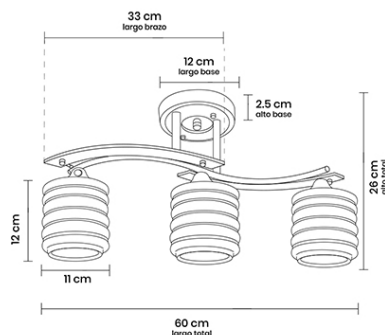

Lámpara de techo AGABIA 003 DORADO

SKU: SPN-807/003

DESCRIPCIÓN DEL PRODUCTO

La lámpara de techo semiplafón AGABIA 003 en acabado dorado resalta por su diseño elegante y contemporáneo. Fabricada en aluminio con pantallas de vidrio opalino, su estructura sofisticada distribuye la luz de manera uniforme, generando un ambiente cálido y moderno en cualquier estancia.

APLICACIONES

Perfecta para salas, comedores, recámaras o pasillos que requieran un elemento decorativo con iluminación funcional. También es ideal para espacios comerciales como boutiques, oficinas de atención al cliente o recepciones, donde se busca proyectar estilo y confort.

OBSERVACIONES

Equipada con tres pantallas de vidrio opalino que suavizan y difunden la luz, aportando confort visual. Su uso con focos E27 permite personalizar la iluminación según la temperatura de color deseada. La estructura en aluminio con acabado dorado asegura durabilidad y un estilo elegante.

CARACTERÍSTICAS

Aplicación:	Lámpara de semiplafón
Ambiente:	Interior
Color:	Dorado/Blanco
Acabado:	Brillante/Opalino
Material:	Aluminio/Vidrio opalino
Dimensiones:	60 x 20 x 26 cm
Corte:	N/A
IP:	N/A
IRC	80
Peso:	0.965Kg

Dimensiones empaque:	57 x 17 x 22 cm
Peso empaque:	1.455Kg

DATOS TÉCNICOS

Tipo de luminaria:	Foco tipo E27
Foco sugerido:	Foco LED E27 - 10W | Cantidad: 3
Potencia máx:	60W*3
Tensión:	127V
Frecuencia:	60Hz
Flujo Nominal:	2200lm
Temperatura de color:	Adaptable (depende del foco)
Ángulo de apertura:	220°
Horas de vida:	30,000 hrs
Atenuable:	No
Driver:	N/A
Certificaciones	NOM