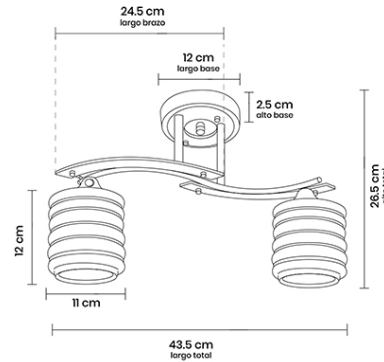

Lámpara de techo AGABIA 002 DORADO

SKU: SPN-807/002

DESCRIPCIÓN DEL PRODUCTO

La lámpara de techo semiplafón AGABIA 002 en acabado dorado combina modernidad y elegancia en un diseño contemporáneo. Su estructura de aluminio con acabado brillante y las pantallas de vidrio opalino aportan un estilo sofisticado, difuminando la luz de manera uniforme y creando un ambiente acogedor en cualquier espacio.

APLICACIONES

Ideal para salas, comedores, recámaras y pasillos que buscan un toque decorativo con iluminación funcional. También es una excelente opción para espacios comerciales como boutiques o recepciones donde se requiere un elemento atractivo que complemente la decoración.

OBSERVACIONES

Cuenta con dos pantallas de vidrio opalino que suavizan la luz. Utiliza focos E27, lo que permite elegir entre distintas temperaturas de color según el ambiente deseado. Su estructura de aluminio con acabado dorado asegura durabilidad y un acabado brillante que realza la estética del entorno.

CARACTERÍSTICAS

Aplicación:	Lámpara de semiplafón
Ambiente:	Interior
Color:	Dorado/Blanco
Acabado:	Brillante/Opalino
Material:	Aluminio/Vidrio opalino
Dimensiones:	43.5 x 15 x 26.5 cm
Corte:	N/A
IP:	N/A
IRC	80
Peso:	0.775Kg

Dimensiones empaque:	41 x 14 x 17.5 cm
Peso empaque:	1.145Kg

DATOS TÉCNICOS

Tipo de luminaria:	Foco tipo E27
Foco sugerido:	Foco LED E27 - 10W | Cantidad: 2
Potencia máx:	60W*2
Tensión:	127V
Frecuencia:	60Hz
Flujo Nominal:	1600lm
Temperatura de color:	Adaptable (depende del foco)
Ángulo de apertura:	220°
Horas de vida:	30,000 hrs
Atenuable:	No
Driver:	N/A
Certificaciones	NOM