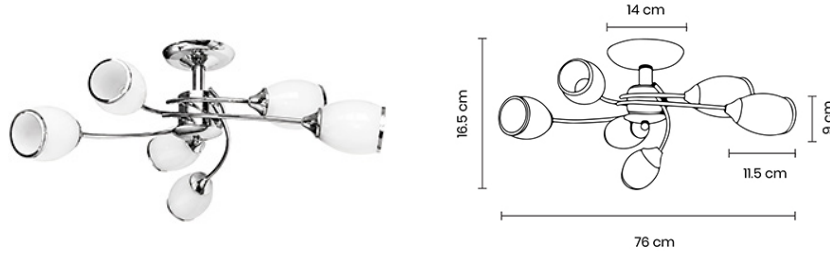

**SKU:** SPN-651/006

## DESCRIPCIÓN DEL PRODUCTO

Ilumina tus espacios con el encanto versátil del semiplafón Kabah 006. Su estructura de aluminio en acabado cromo destaca por sus elegantes brazos curvos, los cuales sostienen seis hermosas pantallas tipo copa de vidrio opalino. Este diseño atemporal no solo aporta un toque de sofisticación a la decoración, sino que garantiza una difusión de la luz suave, cálida y uniforme en toda la habitación.

## OBSERVACIONES

Integra 6 soquets E27 (focos no incluidos), brindando la libertad de personalizar la intensidad y temperatura de color. Sus pantallas de vidrio opalino aseguran una luz omnidireccional sin deslumbramientos.

## CARACTERÍSTICAS

<b>Aplicación:</b>	Lámpara de semiplafón
<b>Ambiente:</b>	Interior
<b>Color:</b>	Cromo
<b>Acabado:</b>	Brillante
<b>Material:</b>	Aluminio/Vidrio opalino
<b>Dimensiones:</b>	76 x 76 x 16.5 cm
<b>Corte:</b>	N/A
<b>IP:</b>	20
<b>IRC</b>	80
<b>Peso:</b>	1.495Kg