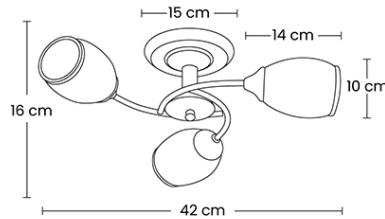

SKU: SPN-651/003

DESCRIPCIÓN DEL PRODUCTO

Ilumina tus espacios con el encanto versátil del semiplafón Kabah 003. Su estructura de aluminio en acabado cromo brillante destaca por sus elegantes brazos curvos, los cuales sostienen tres hermosas pantallas tipo copa de vidrio opalino. Este diseño atemporal no solo aporta un toque de sofisticación a la decoración, sino que garantiza una difusión de la luz suave, cálida y uniforme en toda la habitación.

CARACTERÍSTICAS

Aplicación:	Lámpara de semiplafón
Ambiente:	Interior
Color:	Cromo/Blanco
Acabado:	Brillante
Material:	Aluminio/Vidrio opalino
Dimensiones:	42 x 42 x 16 cm
Corte:	N/A
IP:	20
IRC	80
Peso:	0.780Kg

Dimensiones empaque:	25 x 25 x 18 cm
Peso empaque:	1.200Kg

DATOS TÉCNICOS

Tipo de luminaria:	Foco tipo E27
Foco sugerido:	Foco LED E27 - 12W Cantidad: 3
Potencia máx:	60W*3
Tensión:	127V
Frecuencia:	60Hz
Flujo Nominal:	2200lm
Temperatura de color:	Adaptable (depende del foco)
Ángulo de apertura:	Omnidireccional
Horas de vida:	30,000 hrs
Atenuable:	No
Driver:	N/A
Certificaciones	NOM