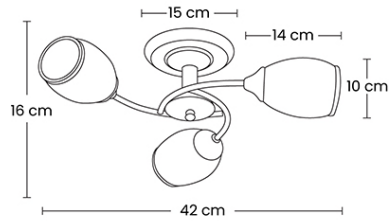

SKU: SPN-651-003FG

DESCRIPCIÓN DEL PRODUCTO

Ilumina tus espacios con el encanto versátil del semiplafón Kabah 003 Dorado. Su estructura de aluminio en acabado dorado brillante destaca por sus elegantes brazos curvos, los cuales sostienen tres hermosas pantallas tipo copa de vidrio opalino. Este diseño atemporal no solo aporta un toque de sofisticación a la decoración, sino que garantiza una difusión de la luz suave, cálida y uniforme en toda la habitación.

CARACTERÍSTICAS

Aplicación:	Lámpara de semiplafón
Ambiente:	Interior
Color:	Dorado/Blanco
Acabado:	Brillante
Material:	Aluminio/Vidrio opalino
Dimensiones:	42 x 42 x 16 cm
Corte:	N/A
IP:	20
IRC	80
Peso:	0.780Kg

Dimensiones empaque:	25 x 25 x 18 cm
Peso empaque:	1.200Kg

DATOS TÉCNICOS

Tipo de luminaria:	Foco tipo E27
Foco sugerido:	Foco LED E27 - 12W Cantidad: 3
Potencia máx:	60W*3
Tensión:	127V
Frecuencia:	60Hz
Flujo Nominal:	2200lm
Temperatura de color:	Adaptable (depende del foco)
Ángulo de apertura:	Omnidireccional
Horas de vida:	30,000 hrs
Atenuable:	No
Driver:	N/A
Certificaciones	NOM