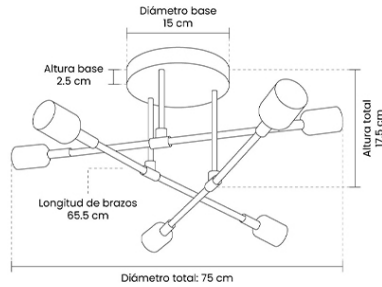

SKU: SPN-169-005

DESCRIPCIÓN DEL PRODUCTO

Esta imponente lámpara de techo tipo semiplafón de estilo araña destaca por su estructura de aluminio que combina una base y postes en color negro con sofisticados detalles dorados en acabado satinado. Su diseño dinámico de 6 luces presenta un diámetro total de 75 cm y una altura de 17.5 cm, convirtiéndola en una pieza protagonista que equilibra la elegancia moderna con sutiles destellos industriales.

OBSERVACIONES

La luminaria cuenta con tres brazos escalonados que se pueden girar individualmente, otorgando la libertad de personalizar la silueta y adaptar la dirección de los ejes según las necesidades del espacio. Incorpora 6 sockets tipo E26 aptos para focos de hasta 40W.

CARACTERÍSTICAS

Aplicación:	Lámpara de semiplafón
Ambiente:	Interior
Color:	Negro/Dorado
Acabado:	Satinado
Material:	Aluminio
Dimensiones:	75 x 75 x 17.5 cm
Corte:	N/A
IP:	N/A
IRC	80
Peso:	1.285Kg

Dimensiones empaque:	80 x 26.5 x 21 cm
Peso empaque:	1.865Kg

DATOS TÉCNICOS

Tipo de luminaria:	Foco tipo E26
Foco sugerido:	Foco LED E26 (ST64) - 6W Cantidad: 6
Potencia máx:	40W*6
Tensión:	127V
Frecuencia:	60Hz
Flujo Nominal:	2000lm
Temperatura de color:	Adaptable (depende del foco)
Ángulo de apertura:	Omnidireccional
Horas de vida:	30,000 hrs
Atenuable:	No
Driver:	N/A
Certificaciones	NOM