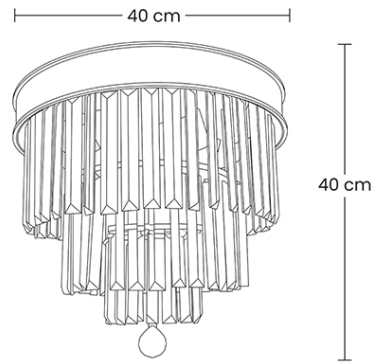

Lámpara de techo STELLA 006

SKU: SPN-029-006

DESCRIPCIÓN DEL PRODUCTO

Eleva la sofisticación con el semiplafón STELLA 006, fusionando lujo clásico y funcionalidad. Su estructura de aluminio dorado sostiene exquisitos prismas de cristal. Destaca por su sistema de bases de foco móviles: soquets inclinables manualmente que permiten personalizar la interacción de la luz con los cristales, creando destellos únicos y efectos visuales a medida.

OBSERVACIONES

Integra 5 luces base E27 (focos no incluidos). Sus soquets articulados permiten ajustar el ángulo de cada bombilla para potenciar el brillo de los cristales o direccionar la luz a gusto. Debido a la alta calidad y densidad de sus cristales (peso total 7.5 Kg), requiere una fijación firme al techo.

CARACTERÍSTICAS

Aplicación: Lámpara de semiplafón

Ambiente: Interior

Color: Dorado

Acabado: Brillante

Material: Aluminio/Cristal cortado

Dimensiones: 40 x 40 x 38 cm

Corte: N/A

IP: N/A

IRC: 80

Peso: 7.5Kg

Dimensiones empaque: 45 x 45 x 20 cm

Peso empaque: 8Kg

DATOS TÉCNICOS

Tipo de luminaria: Foco tipo E27

Foco sugerido: Foco LED E27 - 10W | Cantidad: 5