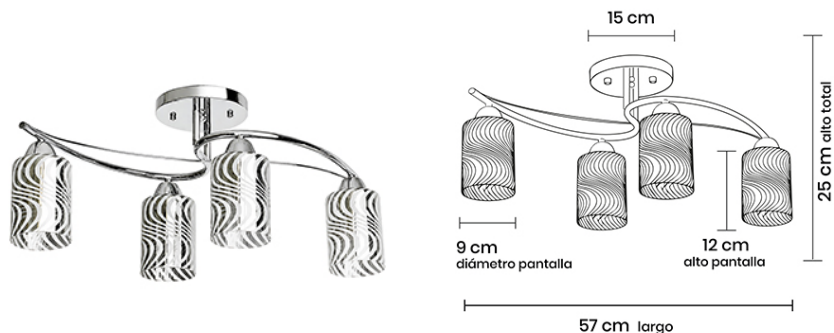

Lámpara de techo ROCCO 004

SKU: RCC-141/004 CR

DESCRIPCIÓN DEL PRODUCTO

Lámpara de techo ROCCO es una pieza de diseño contemporáneo con cuerpo acabado cromo, el cual sostiene cuatro pantallas cilíndricas de cristal que exhiben un elegante patrón de ondas creando un juego visual.

APLICACIONES

Pensada para ser el centro de atención en salas de estar, comedores íntimos o recibidores.

OBSERVACIONES

Acabado en cromo brillante y pantallas de vidrio con un diseño de ondas hipnótico. Entrada de foco E27, fácil instalación.

CARACTERÍSTICAS

Aplicación: Lámpara semiplafón

Ambiente: Interior

Color: Cromo

Acabado: Brillante

Material: Aluminio/Vidrio

Dimensiones: 57 x 15x 25 cm

Corte: N/A

IP: N/A

IRC 80

Peso: 1.110Kg

Dimensiones empaque: 57.5 x 25 x 17 cm

Peso empaque: 1.580Kg

DATOS TÉCNICOS

Tipo de luminaria: Foco tipo E27

Foco sugerido: Foco LED E27 -10W | Cantidad: 4