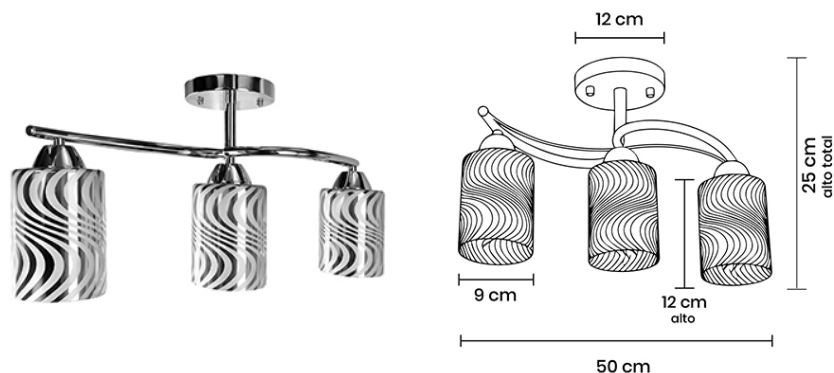

## Lámpara de techo ROCCO 003

**SKU:** RCC-141/003 CR

### DESCRIPCIÓN DEL PRODUCTO

Lámpara de techo ROCCO es una pieza de diseño contemporáneo con cuerpo acabado cromo, el cual sostiene tres pantallas cilíndricas de cristal que exhiben un elegante patrón de ondas creando un juego visual.

### CARACTERÍSTICAS

<b>Aplicación:</b>	Lámpara semiplafón
<b>Ambiente:</b>	Interior
<b>Color:</b>	Cromo
<b>Acabado:</b>	Brillante
<b>Material:</b>	Aluminio/Vidrio
<b>Dimensiones:</b>	50 x 12 x 25 cm
<b>Corte:</b>	N/A
<b>IP:</b>	N/A
<b>IRC</b>	80
<b>Peso:</b>	0.900Kg

<b>Dimensiones empaque:</b>	51 x 20 x 19 cm
<b>Peso empaque:</b>	1.270Kg