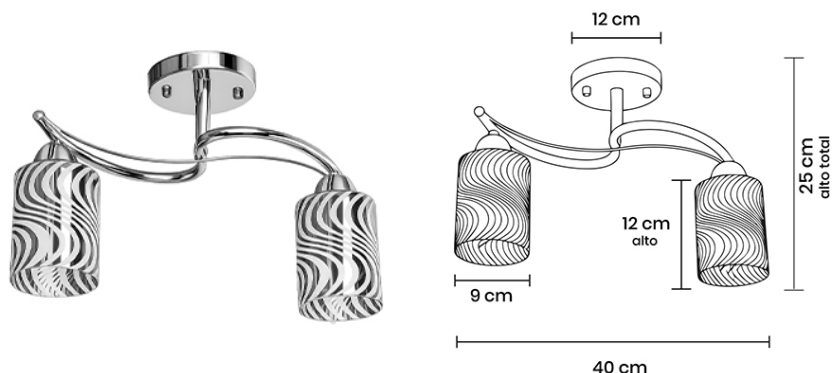

SKU: RCC-141-002 CR

DESCRIPCIÓN DEL PRODUCTO

Lámpara de techo ROCCO es una pieza de diseño contemporáneo con cuerpo acabado cromo, el cual sostiene un par de pantallas cilíndricas de cristal que exhiben un elegante patrón de ondas creando un juego visual.

APLICACIONES

Pensada para ser el centro de atención en salas de estar, comedores íntimos o recibidores.

OBSERVACIONES

Acabado en cromo brillante y pantallas de vidrio con un diseño de ondas hipnótico. Entrada de foco E27, fácil instalación.

CARACTERÍSTICAS

Aplicación:	Lámpara semiplafón
Ambiente:	Interior
Color:	Cromo
Acabado:	Brillante
Material:	Aluminio/Vidrio
Dimensiones:	40 x 12 x 25 cm
Corte:	N/A
IP:	N/A
IRC	80
Peso:	0.600Kg

Dimensiones empaque:	39 x 15.5 x 16 cm
Peso empaque:	0.975Kg

DATOS TÉCNICOS

Tipo de luminaria:	Foco tipo E27
Foco sugerido:	Foco LED E27 -10W Cantidad: 2
Potencia máx:	60W*2
Tensión:	127V
Frecuencia:	60Hz
Flujo Nominal:	1400 lm
Temperatura de color:	Adaptable (depende del foco)
Ángulo de apertura:	220°
Horas de vida:	30,000 hrs
Atenuable:	No
Driver:	N/A
Certificaciones	NOM