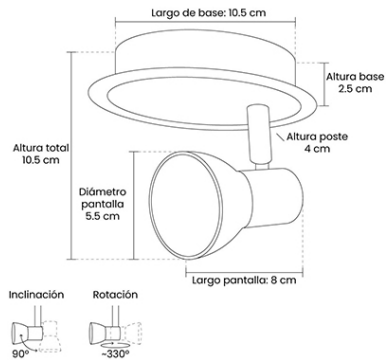

SKU: RCC-019/001

DESCRIPCIÓN DEL PRODUCTO

Esta lámpara de techo tipo spot de acento destaca por su fabricación en aluminio de alta calidad con un refinado acabado en cromo brillante. Su diseño compacto y contemporáneo cuenta con una base de 10.5 cm de largo y un cabezal móvil estilizado (con pantalla de 8 cm de largo y 5.5 cm de diámetro), ideal para proyectar luz puntual y estética en cualquier espacio interior.

OBSERVACIONES

Ofrece una gran versatilidad de movimiento gracias a su cabezal articulado, el cual permite un ángulo de inclinación de hasta 90° y una rotación de aproximadamente 330°, facilitando dirigir el haz luminoso hacia el punto focal deseado. Está equipada con un socket compatible con focos de tipo GU10 (no incluidos).

CARACTERÍSTICAS

Aplicación:	Lámpara de spot
Ambiente:	Interior
Color:	Cromo
Acabado:	Brillante
Material:	Aluminio
Dimensiones:	8 x 13 x 10.5 cm
Corte:	N/A
IP:	20
IRC	80
Peso:	0.310Kg

Dimensiones empaque:	13 x 8.5 x 13.5 cm
Peso empaque:	0.375Kg

DATOS TÉCNICOS

Tipo de luminaria:	Foco tipo GU10
Foco sugerido:	Foco LED GU10 - 5W
Potencia máx:	50W
Tensión:	127V
Frecuencia:	60Hz
Flujo Nominal:	280lm
Temperatura de color:	Adaptable (depende del foco)
Ángulo de apertura:	45°
Horas de vida:	30,000 hrs
Atenuable:	No
Driver:	N/A
Certificaciones	NOM