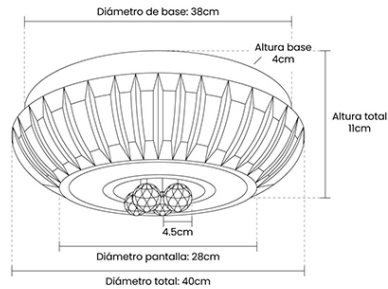

SKU: PLC-936-002

DESCRIPCIÓN DEL PRODUCTO

La lámpara de techo AQUA III 002 es un plafón de diseño sofisticado que combina una estructura de aluminio con cristal cortado, creando un efecto visual elegante y luminoso. Su composición tipo joya permite que la luz se refracte a través del cristal, aportando brillo y profundidad al espacio. Incorpora LED integrado de 78 W con tres temperaturas de color, lo que permite adaptar la iluminación al ambiente deseado con un solo toque.

APLICACIONES

Gracias a su diámetro de 40 cm y a su potente iluminación, es ideal para salas, comedores, recámaras principales y espacios sociales donde se busca un punto focal decorativo. Funciona perfectamente en interiores residenciales modernos o clásicos que requieren una iluminación con un toque elegante.

CARACTERÍSTICAS

Aplicación:	Lámpara de plafón
Ambiente:	Interior
Color:	Gris
Acabado:	Satinado
Material:	Aluminio/Cristal cortado
Dimensiones:	40 x 40 x 11 cm
Corte:	N/A
IP:	20
IRC	80
Peso:	4.185Kg

Dimensiones empaque:	50 x 50 x 17 cm
Peso empaque:	5.205Kg

DATOS TÉCNICOS

Tipo de luminaria:	LED Integrado
Foco sugerido:	N/A
Potencia máx:	78W
Tensión:	127V
Frecuencia:	60Hz
Flujo Nominal:	2200lm
Temperatura de color:	3000K / 4000K / 6500K (CCT)
Ángulo de apertura:	220°
Horas de vida:	30,000 hrs
Atenuable:	No
Driver:	Integrado
Certificaciones	NOM