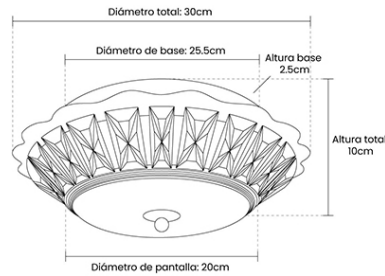

SKU: PLC-903-003

DESCRIPCIÓN DEL PRODUCTO

La lámpara de techo tipo plafón FLOWER GOLD II 003 destaca por su diseño decorativo inspirado en una flor, combinando una base de aluminio con acabado dorado, pantalla de cristal con patrón floral y detalles en acrílico. Su corona de cristal cortado rodea la luminaria y crea un efecto tipo joya al refractar la luz, aportando brillo y elegancia al espacio.

OBSERVACIONES

Cuenta con LED integrado de 24W, compuesto por una tira perimetral que distribuye la luz de forma envolvente y una placa central que funciona como iluminación general. Selecciona entre luz cálida, neutra o fría según el ambiente deseado, realzando los detalles del cristal y el efecto luminoso decorativo.

CARACTERÍSTICAS

Aplicación:	Lámpara de plafón
Ambiente:	Interior
Color:	Dorado/Blanco
Acabado:	Brillante/Opalino
Material:	Aluminio/Acrílico/Cristal
Dimensiones:	30 x 30 x 10 cm
Corte:	N/A
IP:	20
IRC	80
Peso:	1.210Kg

Dimensiones empaque: 31 x 31 x 15 cm

Peso empaque: 1.600Kg

DATOS TÉCNICOS

Tipo de luminaria:	LED Integrado
Foco sugerido:	N/A
Potencia máx:	24W
Tensión:	127V
Frecuencia:	60Hz
Flujo Nominal:	1850lm
Temperatura de color:	3000K / 4000K / 6500K (CCT)
Ángulo de apertura:	220°
Horas de vida:	30,000 hrs
Atenuable:	No
Driver:	Integrado
Certificaciones	NOM