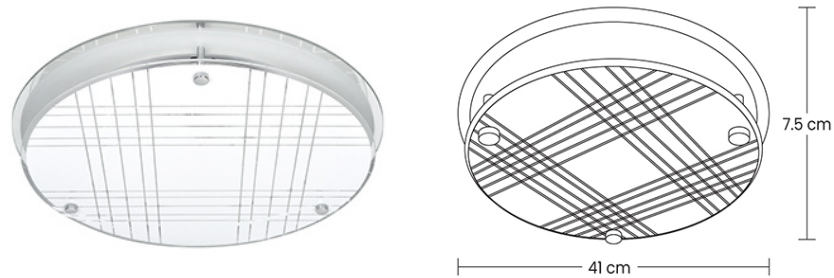

SKU: PLC-526-018

DESCRIPCIÓN DEL PRODUCTO

El plafón Star 018 amplía la elegancia y funcionalidad de la serie con un formato de mayor dimensión (41 cm). Mantiene el sofisticado diseño de vidrio con patrón geométrico de líneas cruzadas en acabado blanco mate, pero con una presencia visual más robusta. Integra un potente módulo LED de 36W que garantiza una iluminación general intensa, uniforme y eficiente, ideal para quienes buscan estilo y alto rendimiento lumínico.

APLICACIONES

Diseñado específicamente para espacios de dimensiones medianas a grandes donde se requiere una mayor potencia lumínica sin sacrificar altura. Es la elección perfecta para iluminar recámaras principales, salas de estar, comedores, cocinas amplias y oficinas que necesitan una luz clara y abundante.

CARACTERÍSTICAS

Aplicación: Lámpara de plafón

Ambiente: Interior

Color: Blanco/Cromo

Acabado: Mate

Material: Aluminio/Vidrio

Dimensiones: 41 x 41 x 7.5 cm

Corte: N/A

IP: 20

IRC: 80

Peso: 1.710Kg

Dimensiones empaque: 42 x 8 x 42 cm

Peso empaque: 2.220Kg

DATOS TÉCNICOS

Tipo de luminaria: LED Integrado

Foco sugerido: N/A