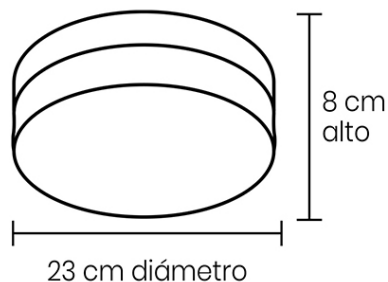

## DESCRIPCIÓN DEL PRODUCTO

La lámpara de techo WEST 024 combina modernidad y elegancia en un diseño minimalista. Su base en níquel satinado y pantalla de cristal opalino ofrecen un brillo suave y sofisticado. Con 24W de potencia y temperatura de color fría, ilumina con claridad y estilo. Ideal para quienes buscan equilibrio entre funcionalidad y diseño contemporáneo.

## OBSERVACIONES

Con 23 cm de diámetro y 8 cm de alto, este plafón ofrece una instalación sencilla y un acabado duradero. Su diseño atemporal se adapta fácilmente a distintos estilos decorativos, desde lo minimalista hasta lo elegante.

## CARACTERÍSTICAS

<b>Aplicación:</b>	Lámpara de plafón
<b>Ambiente:</b>	Interior
<b>Color:</b>	Níquel/Blanco
<b>Acabado:</b>	Satinado/Opalino
<b>Material:</b>	Aluminio/Cristal opalino
<b>Dimensiones:</b>	23 x 23 x 8 cm
<b>Corte:</b>	N/A
<b>IP:</b>	20
<b>IRC</b>	80
<b>Peso:</b>	0.805Kg

<b>Dimensiones empaque:</b>	28 x 12 x 28 cm
<b>Peso empaque:</b>	0.950Kg