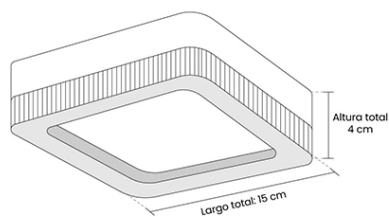

SKU: PLC-089/001

DESCRIPCIÓN DEL PRODUCTO

Esta moderna lámpara de techo de tipo plafón presenta un diseño geométrico cuadrado fabricado en una robusta combinación de aluminio y acrílico. Integra un eficiente sistema de tecnología LED de 18W que emite una brillante luz fría de 6400K, ideal para quienes buscan una estética minimalista, limpia y funcional.

APLICACIONES

Por sus dimensiones compactas de 15cm por lado y su potente haz de luz fría, es excelente para iluminar pasillos, cocinas, áreas de lavado, baños o vestidores. Asimismo, es una opción sumamente recomendada para zonas de tránsito continuo en proyectos comerciales como pasillos de hoteles, oficinas y bodegas.

CARACTERÍSTICAS

Aplicación: Lámpara de plafón

Ambiente: Interior

Color: Blanco

Acabado: Mate

Material: Metal/Acrílico

Dimensiones: 15 x 15 x 4 cm

Corte: N/A

IP: N/A

IRC: 80

Peso: 0.200Kg

Dimensiones empaque: 15.5 x 4 x 15.5 cm

Peso empaque: 0.245Kg

DATOS TÉCNICOS

Tipo de luminaria: LED Integrado

Foco sugerido: N/A