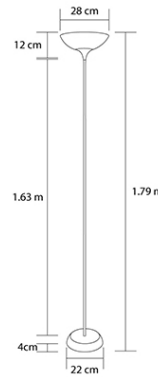

SKU: LPV-501/001-NG

DESCRIPCIÓN DEL PRODUCTO

Aporta estilo y funcionalidad a tus espacios con la lámpara de pie Kopen Negra. Fabricada en metal de alta resistencia y polipropileno, esta luminaria está diseñada para soportar el uso diario continuo. Destaca por su base sólida y pesada que asegura un apoyo firme, estable y duradero. Su estética minimalista se complementa de maravilla con un sutil y discreto interruptor giratorio bajo la pantalla, manteniendo impecable la línea de su diseño.

APLICACIONES

Perfecta para proporcionar iluminación general o de ambiente en salas de estar, recámaras y oficinas. Su diseño vertical estilizado (1.77 m de altura) es ideal para rincones o junto a sofás, integrándose por completo en decoraciones modernas, industriales o contemporáneas.

OBSERVACIONES

Cuenta con una pantalla difusora superior que proyecta luz suave hacia el techo, reduciendo el deslumbramiento y creando una atmósfera relajante. Utiliza un foco de base E26 de hasta 40W (no incluido), lo que permite adaptar la temperatura de color (cálida, neutra o fría) según tus necesidades.

CARACTERÍSTICAS

Aplicación: Iluminación general

Ambiente: Interior

Color: Negro

Acabado: Mate

Material: Metal/Polipropileno

Dimensiones: 28 x 28 x 177 cm

Corte: N/A

IP: N/A

IRC 80

Peso: 3.130Kg

Dimensiones empaque: 31 x 17 x 52.5 cm

Peso empaque: 3.9Kg

DATOS TÉCNICOS

Tipo de luminaria: Foco tipo E26

Foco sugerido: Foco LED E26 - 10W

Potencia máx: 40W

Tensión: 127V

Frecuencia: 60Hz

Flujo Nominal: N/A

Temperatura de color: Adaptable (depende del foco)

Ángulo de apertura: 160°

Horas de vida: N/A

Atenuable: No

Driver: N/A

Certificaciones NOM