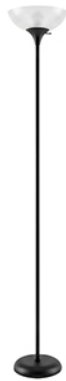

**SKU:** LPV-501/001-NG

## DESCRIPCIÓN DEL PRODUCTO

Aporta estilo y funcionalidad a tus espacios con la lámpara de pie Kopen Negra. Fabricada en metal de alta resistencia y polipropileno, esta luminaria está diseñada para soportar el uso diario continuo. Destaca por su base sólida y pesada que asegura un apoyo firme, estable y duradero. Su estética minimalista se complementa de maravilla con un sutil y discreto interruptor giratorio bajo la pantalla, manteniendo impecable la línea de su diseño.

## APLICACIONES

Perfecta para proporcionar iluminación general o de ambiente en salas de estar, recámaras y oficinas. Su diseño vertical estilizado (1.77 m de altura) es ideal para rincones o junto a sofás, integrándose por completo en decoraciones modernas, industriales o contemporáneas.

## CARACTERÍSTICAS

**Aplicación:** Iluminación general

**Ambiente:** Interior

**Color:** Negro

**Acabado:** Mate

**Material:** Metal/Polipropileno

**Dimensiones:** 28 x 28 x 177 cm

**Corte:** N/A