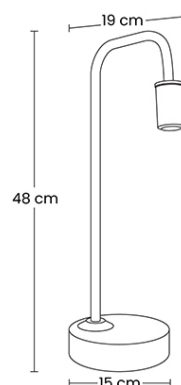

Lámpara de sobremesa KENIA 1L

SKU: LMP-KENIA1L

DESCRIPCIÓN DEL PRODUCTO

Aporta un toque cálido e industrial a tus espacios con la lámpara de sobremesa Kenia 1L. Su diseño minimalista logra un equilibrio perfecto combinando una base sólida de madera natural con un elegante mástil curvo de aluminio en acabado negro mate. Al dejar el foco totalmente expuesto, se convierte en una pieza decorativa que resalta la belleza de la luminaria, ideal para crear atmósferas acogedoras y con mucho carácter.

CARACTERÍSTICAS

Aplicación: Lámpara de escritorio

Ambiente: Interior

Color: Negro/Café

Acabado: Mate

Material: Aluminio/Madera

Dimensiones: 15 x 19 x 48 cm

Corte: N/A

IP: N/A

IRC: N/A

Peso: 0.745Kg

Dimensiones empaque: 20 x 20 x 50 cm

Peso empaque: 0.850Kg

DATOS TÉCNICOS

Tipo de luminaria: Foco tipo E27

Foco sugerido: Foco LED E27 - 7W