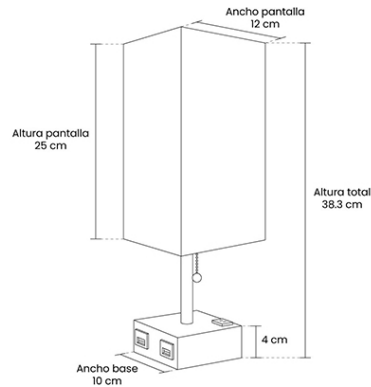

SKU: LMP-693-001

DESCRIPCIÓN DEL PRODUCTO

Esta lámpara de sobremesa combina una estructura robusta de aluminio en acabado negro mate con una elegante pantalla rectangular de poliéster texturizado en color beige. Diseñada para ofrecer una iluminación ambiental cálida, utiliza un socket E27 compatible con focos de hasta 60W, integrando estética y practicidad en una sola pieza.

CARACTERÍSTICAS

Aplicación:	Lámpara de mesa
Ambiente:	Interior
Color:	Negro/Beige
Acabado:	Mate
Material:	Aluminio/Poliéster texturizado
Dimensiones:	12 x 12 x 38.3 cm
Corte:	N/A
IP:	N/A
IRC	80
Peso:	0.585Kg

Dimensiones empaque: 13 x 13 x 26 cm

Peso empaque: 0.710Kg

DATOS TÉCNICOS

Tipo de luminaria:	Foco tipo E27
Foco sugerido:	Foco LED E27 - 10W
Potencia máx:	60W
Tensión:	127V
Frecuencia:	60Hz
Flujo Nominal:	750lm
Temperatura de color:	Adaptable (depende del foco)
Ángulo de apertura:	Omnidireccional
Horas de vida:	30,000 hrs
Atenuable:	No
Driver:	N/A
Certificaciones	NOM