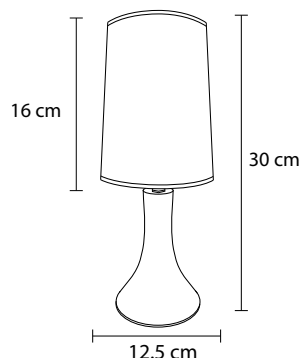

Lámpara de sobremesa KENJI

SKU: LMP-523-005

DESCRIPCIÓN DEL PRODUCTO

La lámpara de mesa KENJI combina diseño moderno y practicidad. Con base metálica satinada y pantalla de tela blanca, ofrece luz suave y sin reflejos. Su sistema táctil permite encenderla o apagarla con solo tocar la base, haciendo más cómoda su operación en espacios como recámaras o escritorios.

CARACTERÍSTICAS

Aplicación:	Lámpara de mesa
Ambiente:	Interior
Color:	Níquel/Blanco
Acabado:	Satinado
Material:	Metal/Tela
Dimensiones:	12.5 x 12.5 x 30 cm
Corte:	N/A
IP:	N/A
IRC	80
Peso:	0.330Kg

Dimensiones empaque:	13.5 x 13.5 x 22 cm
Peso empaque:	0.430Kg

DATOS TÉCNICOS

Tipo de luminaria:	Foco tipo E27
Foco sugerido:	Foco LED E27 - 10W
Potencia máx:	40W
Tensión:	127V
Frecuencia:	60Hz
Flujo Nominal:	750lm
Temperatura de color:	Adaptable (depende del foco)
Ángulo de apertura:	160°
Horas de vida:	30,000 hrs
Atenuable:	No
Driver:	N/A
Certificaciones	NOM