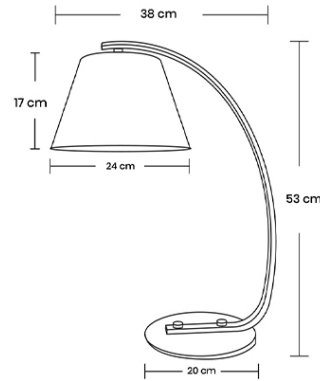

Lámpara de sobremesa UTAKA 001 NEGRA

SKU: LMP-103/001

DESCRIPCIÓN DEL PRODUCTO

La lámpara de sobremesa UTAKA 001 NG combina líneas suaves y una silueta curva que aporta equilibrio y elegancia al espacio. Su estructura de aluminio en acabado negro contrasta con la pantalla de poliéster texturizado, que suaviza la luz y genera un ambiente acogedor. Es una pieza pensada para complementar la iluminación del hogar con estilo, integrando diseño y funcionalidad en un solo elemento.

APLICACIONES

Perfecta para lectura, estudio o trabajo, ya sea en burós, escritorios o mesas laterales. Además de funcionar como luz de apoyo, su diseño la convierte en una pieza decorativa que aporta carácter y calidez a recámaras, salas y espacios de trabajo.

OBSERVACIONES

Utiliza foco tipo E27 (no incluido), lo que permite elegir la temperatura de color ideal según el ambiente que se quiera crear.

CARACTERÍSTICAS

Aplicación:	Lámpara de escritorio
Ambiente:	Interior
Color:	Negro
Acabado:	Mate
Material:	Aluminio/Poliéster texturizado
Dimensiones:	24 x 38 x 53 cm
Corte:	N/A
IP:	20
IRC	80
Peso:	1.835Kg

Dimensiones empaque:	25 x 20.5 x 54 cm
Peso empaque:	2.130Kg

DATOS TÉCNICOS

Tipo de luminaria:	Foco tipo E27
Foco sugerido:	Foco LED E27 - 10W
Potencia máx:	60W
Tensión:	127V
Frecuencia:	60Hz
Flujo Nominal:	750lm
Temperatura de color:	Adaptable (depende del foco)
Ángulo de apertura:	45°
Horas de vida:	30,000 hrs
Atenuable:	No
Driver:	N/A
Certificaciones	NOM