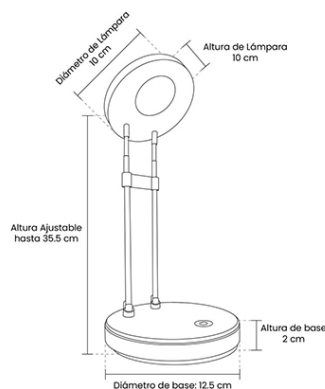

## DESCRIPCIÓN DEL PRODUCTO

Esta lámpara de escritorio compacta está fabricada en una combinación de aluminio y policarbonato con un impecable acabado en color blanco. Integra un sistema LED de 2.5W que proporciona una luz neutra de 5000K, ideal para mantener la concentración sin cansar la vista.

## OBSERVACIONES

Destaca por su excepcional versatilidad, ya que cuenta con un brazo extendible que alcanza una altura máxima de 35.5cm y un cabezal ajustable al ángulo deseado. Su estructura plegable la convierte en una de las opciones más prácticas y portátiles del catálogo para optimizar el espacio.

## CARACTERÍSTICAS

<b>Aplicación:</b>	Lámpara de escritorio
<b>Ambiente:</b>	Interior
<b>Color:</b>	Blanco/Gris
<b>Acabado:</b>	Mate
<b>Material:</b>	Policarbonato/Acrílico
<b>Dimensiones:</b>	12.5 x 12.5 x 35.5 cm
<b>Corte:</b>	N/A
<b>IP:</b>	N/A
<b>IRC</b>	80
<b>Peso:</b>	0.455Kg

<b>Dimensiones empaque:</b>	13 x 5 x 31 cm
<b>Peso empaque:</b>	0.610Kg