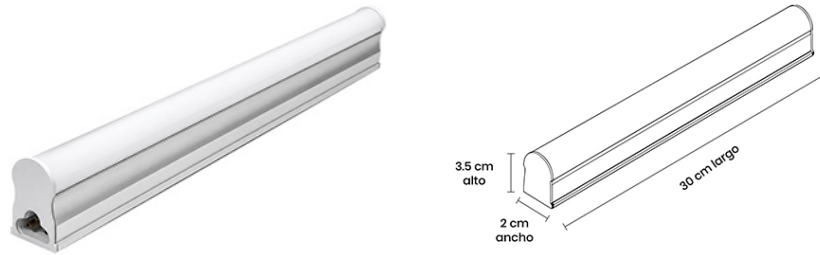

# Lámpara de techo GAB LED TUBE 5W 30CM 3000K

**SKU:** GABLED-009-030

## DESCRIPCIÓN DEL PRODUCTO

Lámpara de gabinete LED ofrece una iluminación uniforme de 5W y luz cálida de 3000K, transformar un rincón ordinario en un escenario lleno de calidez y funcionalidad, destacando la belleza oculta en los detalles de tu hogar. Diseño con estructura de aluminio y difusor de policarbonato.

## OBSERVACIONES

Mejora la fidelidad y el confort visual de tus espacios con su luz cálida difusa, fácil instalación y diseño discreto. LED intergado de 5W con temperatura de color cálida.

## CARACTERÍSTICAS

<b>Aplicación:</b>	Gabinete LED
<b>Ambiente:</b>	Interior
<b>Color:</b>	Blanco/Gris
<b>Acabado:</b>	Mate/Satinado
<b>Material:</b>	Aluminio/Policarbonato
<b>Dimensiones:</b>	30 x 2 x 3.5 cm
<b>Corte:</b>	N/A
<b>IP:</b>	20
<b>IRC</b>	80
<b>Peso:</b>	0.065Kg