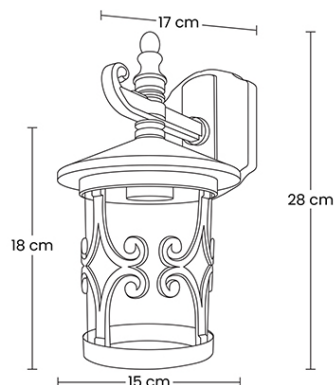

Lámpara de pared RAGUN

SKU: EXT-833-001

DESCRIPCIÓN DEL PRODUCTO

Ilumina tus espacios al aire libre con el encanto clásico del arbotante Ragun. Su diseño tipo farol tradicional, fabricado en metal negro mate, destaca por sus elegantes detalles curvos de herrería que envuelven una hermosa pantalla de vidrio con efecto de gotas de agua (seeded glass). Esta combinación no solo aporta un toque colonial y sofisticado, sino que difumina la luz creando una atmósfera cálida y acogedora en tus exteriores.

APLICACIONES

Ideal para dar la bienvenida y brindar seguridad en fachadas, porches, entradas principales, patios y pasillos exteriores. Su estética atemporal se integra a la perfección en proyectos residenciales de estilo clásico, rústico o campestre, así como en terrazas y jardines.

OBSERVACIONES

Construido para soportar la intemperie gracias a su grado de protección IP44 (resistente a salpicaduras de agua y polvo). Utiliza un foco de base estándar E27 (no incluido), lo que facilita su mantenimiento.

CARACTERÍSTICAS

Aplicación:	Lámpara arbotante
Ambiente:	Exterior
Color:	Negro
Acabado:	Mate
Material:	Metal/Vidrio
Dimensiones:	15 x 17 x 28 cm
Corte:	N/A
IP:	44
IRC	N/A
Peso:	0.895Kg

Dimensiones empaque:	17 x 17 x 28 cm
Peso empaque:	1.020Kg

DATOS TÉCNICOS

Tipo de luminaria:	Foco tipo E27
Foco sugerido:	Foco LED E27 - 12W
Potencia máx:	60W
Tensión:	127V
Frecuencia:	60Hz
Flujo Nominal:	N/A
Temperatura de color:	Adaptable (depende del foco)
Ángulo de apertura:	180°
Horas de vida:	N/A
Atenuable:	No
Driver:	N/A
Certificaciones	NOM