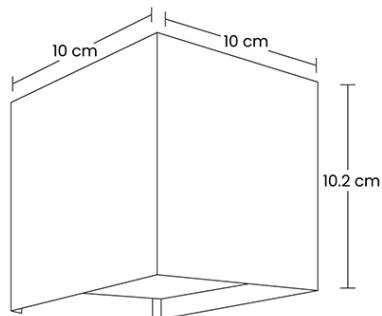

SKU: EXT-410-006

DESCRIPCIÓN DEL PRODUCTO

Crea efectos de luz arquitectónicos y personalizados con el arbotante Bulut. Su diseño cúbico y minimalista en metal blanco mate se adapta a cualquier estilo contemporáneo. Este versátil arbotante proyecta luz tanto hacia arriba como hacia abajo, permitiendo ajustar de forma independiente los haces de luz para crear acentos lumínicos únicos en tus muros.

APLICACIONES

Perfecto para fachadas, entradas, terrazas, patios y pasillos exteriores donde se busque un efecto decorativo de baño de pared. Ideal para proyectos residenciales y comerciales que requieran una iluminación de acento moderna y adaptable.

OBSERVACIONES

Sus aletas internas ajustables permiten modificar el ángulo de apertura de la luz (superior e inferior) de 5° a 90°, ofreciendo múltiples posibilidades de diseño. Cuenta con LED integrado de luz neutra (4100K) y un alto índice de protección (IP65) que asegura su durabilidad en exteriores.

CARACTERÍSTICAS

Aplicación: Lámpara arbotante

Ambiente: Exterior

Color: Blanco

Acabado: Mate

Material: Metal

Dimensiones: 10 x 10 x 10.2 cm

Corte: N/A

IP: 65

IRC 80

Peso: 0.420Kg

Dimensiones empaque: 11 x 11 x 11 cm

Peso empaque: 0.465Kg

DATOS TÉCNICOS

Tipo de luminaria: LED Integrado

Foco sugerido: N/A

Potencia máx: 6W*2

Tensión: 127V

Frecuencia: 60Hz

Flujo Nominal: 1100lm

Temperatura de color: 4100K

Ángulo de apertura: Ajustable 5°-90°

Horas de vida: 30,000 hrs

Atenuable: No

Driver: N/A

Certificaciones NOM