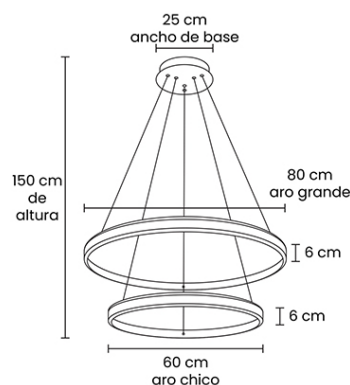

SKU: CLT-853-022

DESCRIPCIÓN DEL PRODUCTO

Lámpara de techo FANTASY 022, una pieza central de elegancia y lujo. Su diseño con 2 anillos en un sofisticado acabado dorado y blanco mate, fabricada en aluminio y acrílico, ilumina y se convierte en una declaración de estilo. Ofrece una iluminación cálida de 176W y 1,250 lm.

CARACTERÍSTICAS

| | |
|---------------------|------------------------------|
| Aplicación: | Lámpara colgante |
| Ambiente: | Interior |
| Color: | Dorado |
| Acabado: | Mate |
| Material: | Aluminio/Acrílico |
| Dimensiones: | 80 x 80 x 150 (ajustable) cm |
| Corte: | N/A |
| IP: | N/A |
| IRC | 90 |
| Peso: | 7.000Kg |

| | |
|-----------------------------|-----------------|
| Dimensiones empaque: | 85 x 85 x 11 cm |
| Peso empaque: | 8.000Kg |

DATOS TÉCNICOS

| | |
|------------------------------|-----------------------------|
| Tipo de luminaria: | LED Integrado |
| Foco sugerido: | N/A |
| Potencia máx: | 176W |
| Tensión: | 127V |
| Frecuencia: | 60Hz |
| Flujo Nominal: | 3500lm |
| Temperatura de color: | 3000K / 4000K / 6000K (CCT) |
| Ángulo de apertura: | 160° |
| Horas de vida: | 30,000 hrs |
| Atenuable: | Sí |
| Driver: | Integrado |
| Certificaciones | NOM |