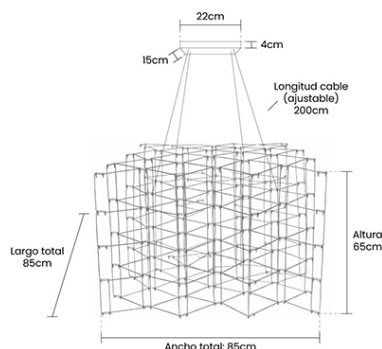

## DESCRIPCIÓN DEL PRODUCTO

Transforma tus espacios con la lámpara colgante Pegaso Square 051, una verdadera obra de arte arquitectónica. Su innovador diseño está formado por una intrincada red tridimensional de finos tensores de aluminio en acabado gris brillante, con diminutos nodos de luz LED en sus intersecciones. Al encenderse, crea un espectacular efecto de matriz flotante que emite una luz muy cálida (2700K), fusionando vanguardia tecnológica con una elegancia etérea.

## APLICACIONES

Por su gran formato (85 x 85 cm) y estética futurista, es la protagonista ideal para coronar comedores amplios, salas de estar modernas y recibidores a doble altura. En el sector comercial, es una pieza clave de diseño para aportar un carácter exclusivo a tus espacios.

## CARACTERÍSTICAS

<b>Aplicación:</b>	Lámpara colgante
<b>Ambiente:</b>	Interior
<b>Color:</b>	Gris
<b>Acabado:</b>	Brillante
<b>Material:</b>	Aluminio
<b>Dimensiones:</b>	85 x 85 x 65 cm
<b>Corte:</b>	N/A
<b>IP:</b>	20
<b>IRC</b>	80
<b>Peso:</b>	5.900Kg

<b>Dimensiones empaque:</b>	115 x 15 x 70 cm
<b>Peso empaque:</b>	6.020Kg