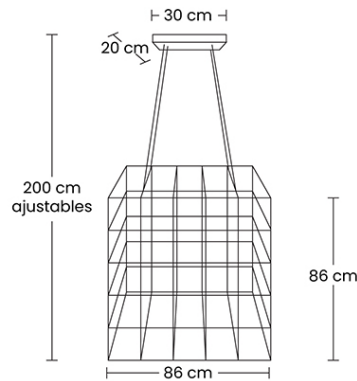

SKU: CLT-322-047

DESCRIPCIÓN DEL PRODUCTO

Transforma tus espacios con la lámpara colgante Pegaso Square 047, una impresionante obra arquitectónica. Su diseño en forma de cubo perfecto está creado por una red tridimensional de tensores de aluminio gris brillante con diminutos nodos LED. Al encenderse, genera el espectacular efecto de una matriz luminosa flotante que emite luz muy cálida (2700K), fusionando tecnología de vanguardia con una elegancia etérea.

APLICACIONES

Por su imponente volumen cúbico y estética futurista, es ideal para coronar comedores, salas modernas y recibidores a doble altura. Comercialmente, es la pieza central perfecta para lobbies de hoteles boutique, restaurantes de autor y corporativos vanguardistas.

OBSERVACIONES

Se suspende mediante sutiles cables ajustables hasta 200 cm, adaptándose fácilmente a techos de gran altura. Su sistema LED de 47W proyecta 3000 lúmenes omnidireccionales con una excepcional vida útil de 50,000 horas, asegurando durabilidad sin mantenimiento.

CARACTERÍSTICAS

Aplicación:	Lámpara colgante
Ambiente:	Interior
Color:	Gris
Acabado:	Brillante
Material:	Aluminio
Dimensiones:	86 x 86 x 86 cm
Corte:	N/A
IP:	20
IRC	80
Peso:	5.950Kg

Dimensiones empaque:	88 x 88 x 88cm
Peso empaque:	6.200Kg

DATOS TÉCNICOS

Tipo de luminaria:	LED Integrado
Foco sugerido:	N/A
Potencia máx:	47W
Tensión:	127V
Frecuencia:	60Hz
Flujo Nominal:	3000lm
Temperatura de color:	2700K
Ángulo de apertura:	Omnidireccional
Horas de vida:	50,000 hrs
Atenuable:	No
Driver:	Integrado
Certificaciones	NOM