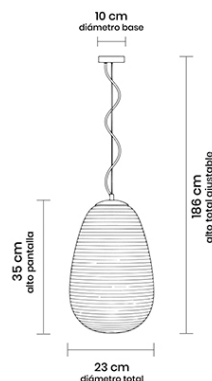

SKU: CLT-175-024

DESCRIPCIÓN DEL PRODUCTO

Luminaria colgante Honey fabricada con una pantalla difusora de vidrio blanco, sutil silueta orgánica (ovalada) y textura acanalada de diseño escultural que aporta elegancia y atmósfera acogedora a los espacios.

OBSERVACIONES

Pantalla de vidrio blanco con textura acanalada que difumina la luz creando un resplandor envolvente, Se adapta fácilmente a techos de distintas alturas y conceptos de diseño interior, entrada de foco E27, compatible con focos LED.

CARACTERÍSTICAS

| | |
|---------------------|------------------------------|
| Aplicación: | Lámpara colgante |
| Ambiente: | Interior |
| Color: | Blanco/Plateado |
| Acabado: | Mate/Cromo |
| Material: | Vidrio opalino/Aluminio |
| Dimensiones: | 23 x 23 x 186 (ajustable) cm |
| Corte: | N/A |
| IP: | N/A |
| IRC | 80 |
| Peso: | 1.600Kg |

| | |
|-----------------------------|---------------------|
| Dimensiones empaque: | 29 x 28.5 x 45.5 cm |
| Peso empaque: | 2.220KG |

DATOS TÉCNICOS

| | |
|------------------------------|------------------------------|
| Tipo de luminaria: | Foco tipo E27 |
| Foco sugerido: | Foco LED E27 - 10W |
| Potencia máx: | 40W |
| Tensión: | 127V |
| Frecuencia: | 60Hz |
| Flujo Nominal: | 750lm |
| Temperatura de color: | Adaptable (depende del foco) |
| Ángulo de apertura: | 220° |
| Horas de vida: | 30,000 hrs |
| Atenuable: | No |
| Driver: | N/A |
| Certificaciones | NOM |