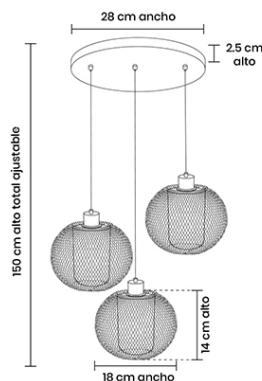

SKU: CLT-105/083

DESCRIPCIÓN DEL PRODUCTO

Ilumina tus espacios con esta elegante lámpara colgante EMY 083 de estilo vintage con tres pantallas de vidrio esmerilado que suavizan la luz y estructura de malla metálica de forma esférica en acabado cromo.

APLICACIONES

Su tamaño y diseño la convierten en el decorativo ideal para salas, comedores, cafeterías, bares, restaurantes o espacios tipo loft y vintage.

OBSERVACIONES

Estructura de metal que garantiza resistencia y durabilidad. Entrada para foco E27*3 (compatible con focos LED).

CARACTERÍSTICAS

Aplicación:	Lámpara colgante
Ambiente:	Interior
Color:	Cromo
Acabado:	Brillante
Material:	Metal/Vidrio
Dimensiones:	32 x 32 x 150 (ajustable) cm
Corte:	N/A
IP:	N/A
IRC	90
Peso:	2Kg

Dimensiones empaque:	40 x 40 x 20 cm
Peso empaque:	2.380Kg

DATOS TÉCNICOS

Tipo de luminaria:	Foco tipo E27
Foco sugerido:	Foco LED E27 - 10W Cantidad: 3
Potencia máx:	60W*3
Tensión:	127V
Frecuencia:	60Hz
Flujo Nominal:	2200lm
Temperatura de color:	Adaptable (depende del foco)
Ángulo de apertura:	160°
Horas de vida:	30,000 hrs
Atenuable:	No
Driver:	N/A
Certificaciones	NOM