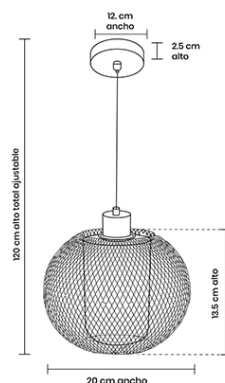

SKU: CLT-105/081

DESCRIPCIÓN DEL PRODUCTO

Ilumina tus espacios con esta elegante lámpara colgante EMY 081 de estilo vintage con pantalla de vidrio esmerilado que suaviza la luz y estructura de malla metálica de forma esférica en acabado cromo.

APLICACIONES

Su tamaño y diseño la convierten en el decorativo ideal para salas, comedores, cafeterías, bares, restaurantes o espacios tipo loft y vintage.

OBSERVACIONES

Estructura de metal que garantiza resistencia y durabilidad. Entrada para foco E27 (compatible con focos LED).

CARACTERÍSTICAS

Aplicación:	Lámpara colgante
Ambiente:	Interior
Color:	Cromo
Acabado:	Brillante
Material:	Metal/Vidrio
Dimensiones:	20 x 20 x 120 (ajustable) cm
Corte:	N/A
IP:	N/A
IRC	90
Peso:	0.575Kg

Dimensiones empaque:	20 x 20 x 20 cm
Peso empaque:	0.785Kg

DATOS TÉCNICOS

Tipo de luminaria:	Foco tipo E27
Foco sugerido:	Foco LED E27 - 10W
Potencia máx:	60W
Tensión:	127V
Frecuencia:	60Hz
Flujo Nominal:	750lm
Temperatura de color:	Adaptable (depende del foco)
Ángulo de apertura:	160°
Horas de vida:	30,000 hrs
Atenuable:	No
Driver:	N/A
Certificaciones	NOM