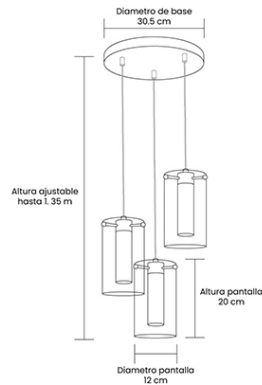

Lámpara de techo NICE II 3L

SKU: CLT-009-013

DESCRIPCIÓN DEL PRODUCTO

Agrega elegancia y modernidad a tu espacio con la lámpara colgante Nice. Con pantalla de cristal, detalles metálicos y luz LED en dos temperaturas.

APLICACIONES

Ideal para salas, comedores, dormitorios y recibidores. También recomendada para restaurantes, bares, cafeterías y oficinas que buscan una iluminación moderna y decorativa.

OBSERVACIONES

Cable transparente de 1.2 m ajustable. Incluye 3 luces LED de 5W con doble temperatura de color (cálida y blanca). Uso exclusivo en interiores.

CARACTERÍSTICAS

Aplicación:	Lámpara colgante
Ambiente:	Interior
Color:	Negro
Acabado:	Mate
Material:	Metal/Vidrio/Polímero
Dimensiones:	30.5 x 30.5 x 135 (ajustable) cm
Corte:	N/A
IP:	N/A
IRC	90
Peso:	2.590Kg

Dimensiones empaque: 38 x 16 x 32 cm

Peso empaque: 2.995Kg

DATOS TÉCNICOS

Tipo de luminaria:	LED Integrado
Foco sugerido:	N/A
Potencia máx:	15W
Tensión:	127V
Frecuencia:	60Hz
Flujo Nominal:	1100lm
Temperatura de color:	3000K / 4500K
Ángulo de apertura:	160°
Horas de vida:	30,000 hrs
Atenuable:	No
Driver:	N/A
Certificaciones	NOM