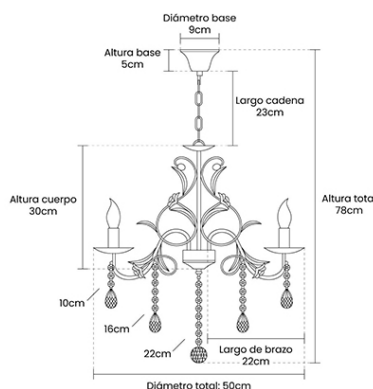

SKU: CAL-975-004

DESCRIPCIÓN DEL PRODUCTO

Este encantador candil de techo presenta una estructura de aluminio en color blanco, realizada por detalles ornamentales en forma de rosas modeladas en masilla epóxica. Su diseño de inspiración clásica incluye tres entradas para focos E27 y elegantes cristales cortados suspendidos que capturan y reflejan la luz con delicadeza.

OBSERVACIONES

La combinación de las rosas artesanales con los cristales suspendidos otorga a esta luminaria un carácter único de pieza de arte funcional. Para potenciar su belleza clásica y asegurar una difusión lumínica cálida, se recomienda estrictamente el uso de focos tipo flama en sus tres sockets integrados.

CARACTERÍSTICAS

| | |
|---------------------|--|
| Aplicación: | Candil |
| Ambiente: | Interior |
| Color: | Blanco/Rosa |
| Acabado: | Mate |
| Material: | Aluminio/Masilla Epóxica/Cristal cortado |
| Dimensiones: | 50 x 50 x 75 cm |
| Corte: | N/A |
| IP: | N/A |
| IRC | 80 |
| Peso: | 1.365Kg |

| | |
|-----------------------------|-----------------|
| Dimensiones empaque: | 26 x 26 x 23 cm |
| Peso empaque: | 1.810Kg |

DATOS TÉCNICOS

| | |
|------------------------------|---------------------------------|
| Tipo de luminaria: | Foco tipo E27 |
| Foco sugerido: | Foco LED E27 - 6W Cantidad: 3 |
| Potencia máx: | 60W*3 |
| Tensión: | 127V |
| Frecuencia: | 60Hz |
| Flujo Nominal: | 1250lm |
| Temperatura de color: | Adaptable (depende del foco) |
| Ángulo de apertura: | Omnidireccional |
| Horas de vida: | 30,000 hrs |
| Atenuable: | No |
| Driver: | N/A |
| Certificaciones | NOM |