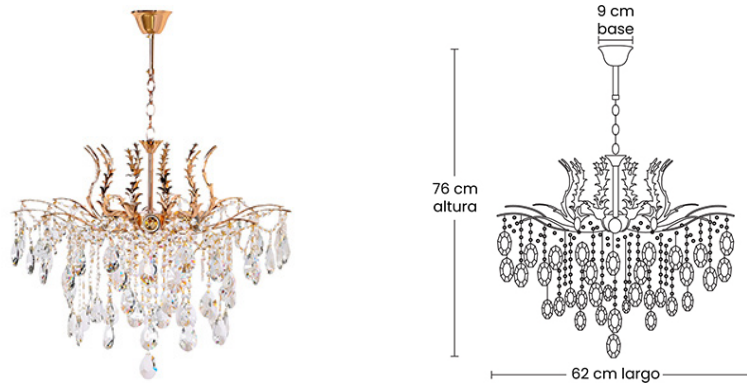

SKU: CAL-235-062

DESCRIPCIÓN DEL PRODUCTO

El candil Meepuck 062 es una pieza majestuosa que destaca por su diseño botánico. Su elemento diferenciador son las piezas metálicas curvadas en acabado dorado brillante que se proyectan hacia arriba desde la corona central; sus siluetas asemejan follaje o ramas, rompiendo la rigidez geométrica para aportar gran fluidez y movimiento. Esta estructura se complementa con una deslumbrante cascada de cristales cortados que refractan la luz, creando una atmósfera de auténtico lujo.

APLICACIONES

Por su importante presencia vertical (76 cm), está diseñada para ser el punto focal en espacios de gran altura. Ideal para coronar comedores formales, vestíbulos, entradas a doble altura y escaleras. Comercialmente, aporta opulencia a salones de eventos, lobbies y boutiques.

OBSERVACIONES

Se conecta mediante un florón liso, tija rígida y cadena de eslabones. Utiliza 6 focos base E27 (no incluidos), generando un potente flujo luminoso omnidireccional. Por la densidad de sus cristales y su peso de 6.5 kg, requiere una fijación firme al techo.

CARACTERÍSTICAS

Aplicación:	Candil
Ambiente:	Interior
Color:	Dorado
Acabado:	Brillante
Material:	Metal/Cristal cortado
Dimensiones:	62 x 62 x 76 cm
Corte:	N/A
IP:	20
IRC	80
Peso:	6.500 Kg

Dimensiones empaque:	37 x 29 x 15.5 cm
Peso empaque:	7.100Kg